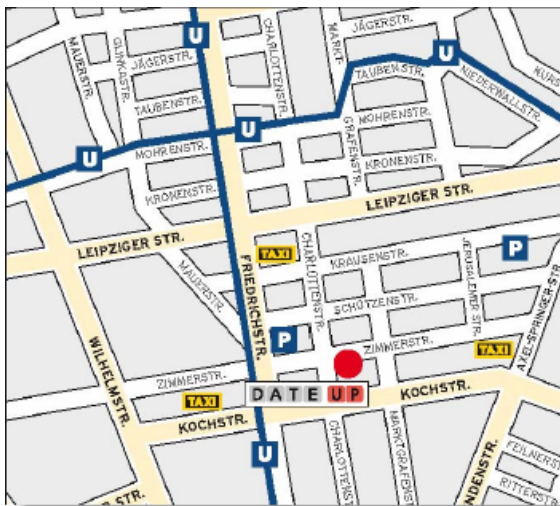

Salesforce.com Workshop Standortinformationen – Berlin

Adresse:

date-up GmbH – Niederlassung Berlin
Zimmerstr. 26/27
Aufgang D
Berlin

Tel: +49 (30) 25 93 579-0
Fax: +49 (30) 25 93 579-29
Hotline: 0800/88 11 88 910963

Lageplan

<http://maps.google.de/maps?q=Zimmerstra%DFe%2026/27%2C%2010969%20Berlin&sl=52.50782,13.392421>

Telefon

salesforce.com: + 353 1 2723500

Lage

Unsere Berliner Niederlassung liegt direkt im Bürokomplex Charlottencarree (Aufgang D). Zentral und verkehrsgünstig, mitten im lebhaften Treiben des traditionellen Verlags und Presseviertel. Es sind nur wenige Gehminuten bis zum historischen Gendarmenmarkt oder zu Fuß zum Shopping in die quirlige Friedrichstraße. Restaurants, Cafés und Geschäfte befinden sich im direkten Umfeld.

Hotels:

Folgend finden Sie eine Liste mit Hotels in der Umgebung:

Adina ★★★★★

Krausenstraße 35-36, 10117 Berlin
Tel. +49 (30) 2007670 Email: aber@adina.eu

NH Berlin Mitte ★★★★★

Leipziger Str. 106-111, 10117 Berlin
Tel.: +49 (30) 203760 Email: nhberlinmitte@nh-hotels.com